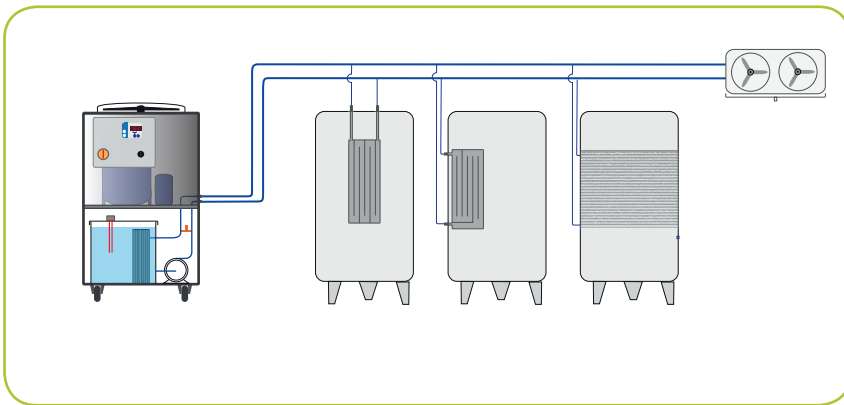

# AIRCOOL RAUMKÜHLEINHEITEN

- PERFEKTES KELLERKLIMA
- LEICHTE INTEGRATION
- KELLERGEEIGNETE AUSFÜHRUNG

## ANLAGENSCHEMA

Unser AirCool Raumklimagerät eignet sich hervorragend als Ergänzung zu Ihrer VinCool Kühlanlage, zur einfachen und effektiven Klimatisierung Ihres Kellers. Egal ob Kühlen oder Wärmen, mit AirCool haben Sie die Raumtemperatur unter Kontrolle. Außerdem reduziert AirCool beim Kühlen auch die Luftfeuchtigkeit des Kellers.

Mit AirCool nutzen Sie Ihre „VinCool“ Kühlanlage mit geringem zusätzlichem Investitionsaufwand auch in den Frühlings- und Sommermonaten. Der AirCool wird einfach in das bestehende Kühl- bzw. Warmwassernetz integriert. Aufwändige Kältemittelleitungen können daher entfallen.

Die Ansteuerung des AirCool erfolgt entweder über ein Gärsteuersystem, wie VinPilot bzw. VinPilot-Profi, oder über einen eigenen AirCool-Regler. Alle diese Steuersysteme sind so konzipiert, dass sie mit Ihrer Kühl- bzw. Wärmanlage kommunizieren können. Diese werden nur bei Bedarf eingeschaltet. Damit sparen Sie Energie. Denn so arbeitet Ihre Kühlanlage nur dann wenn auch Kälteenergie benötigt wird.