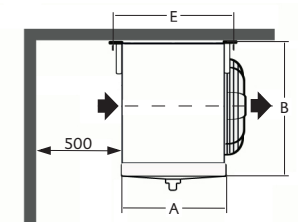

Abmessungen in mm					
	A	B	C	D	E
A	410	410	410	410	410
B	450	450	450	460	460
C	670	1070	1470	1870	2270
D	430	830	1230	1630	2030
E	445	445	445	445	445

WFT-Wein-Fruchtsaft-Technologie  
Handelsges.m.b.H. Maitisgasse 6  
A-3400 Klosterneuburg