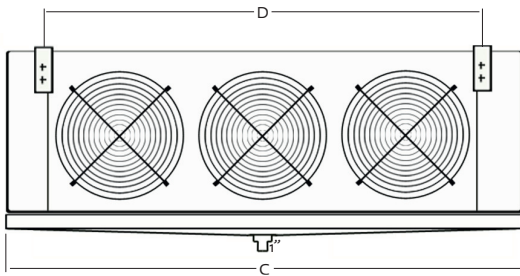

Technische Daten					
Typ	AC 250	AC 400	AC 900	AC 1400	AC 1600
Kühlleistung in W	2.714	4.646	10.229	15.042	19.660
Raumgröße max. in m³	250	400	900	1400	1600
Anzahl Ventilatoren	1	2	3	4	5
Stromaufnahme in kW	0,11	0,22	0,33	0,44	0,55
Anschluss	1/2"	3/4"	1"	1"	1 1/2"
Gewicht in kg	10	19	41	55	69